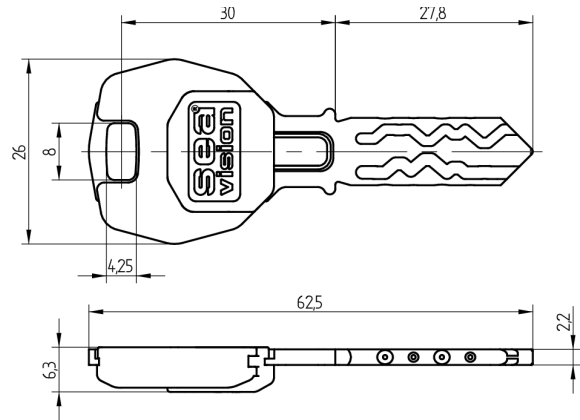

Vision-Schlüssel SEA-3

11.013.04.00.00.06.27

Focus, AS mit Active Safety (AS)

Die Produkte können von den dargestellten Bildern abweichen

Modulreide
grünbraun

Färbung
Neusilber, blank

Active Safety
mit

Verwendung

Nicht für Neuanlagen geeignet, nur für Nachbestellungen und Reparaturen. Zum Bedienen von mechanischen und kontaktbehafteten Zylindern

Beschreibung

Mit dem Schlüssel können mechanische und mechatronische Zylinder bedient werden. Auf dem One-Wire werden die Zutrittsrechte für die kontaktbehafteten Komponenten abgespeichert. Der Datenaustausch zwischen One-Wire und der Entscheidungselektronik ist enorm schnell. Dadurch ist das Überprüfen der elektronischen Rechte auf dem Schlüssel für den Benutzer wahrnehmbar und der Zylinder kann nahezu gleich, wie ein rein mechanischer Zylinder, bedient werden.

Lieferumfang

- 1 Vision-Schlüssel SEA-3

Bestelloptionen

Das Formular Mediensegmentierung muss ausgefüllt werden (siehe Broschürenende).

Technologie

Mögliche Eigenschaften

Merkmale

- System: SEA-3
- Mediumtyp: Vision
- Philosophie: Focus
- Technologie / RFID Chip: Onewire
- Modulreide: grünbraun
- Färbung: Neusilber, blank
- Speichergrösse RFID (Byte): 0 (kein RFID)
- Active Safety: mit