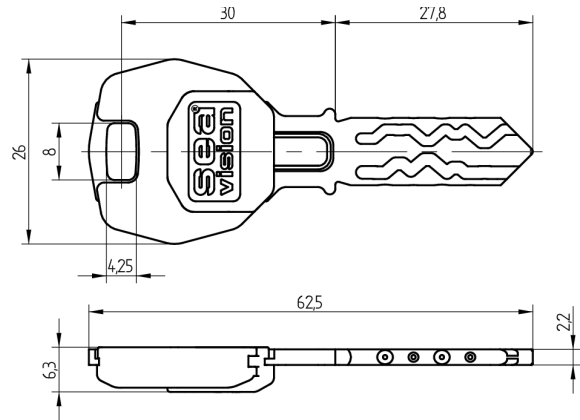

Vision-Schlüssel SEA-2

11.012.01.00.00.05.27

Comfort, AS mit Active Safety (AS)

Die Produkte können von den dargestellten Bildern abweichen

Modulreide
minzgrün

Färbung
Neusilber, blank

Active Safety
mit

Verwendung

Nicht für Neuanlagen geeignet, nur für Nachbestellungen und Reparaturen. Zum Bedienen von mechanischen und kontaktbehafteten Zylindern

Beschreibung

Mit dem Schlüssel können mechanische und mechatronische Zylinder bedient werden. Auf dem One-Wire werden die Zutrittsrechte für die kontaktbehafteten Komponenten abgespeichert. Der Datenaustausch zwischen One-Wire und der Entscheidungselektronik ist enorm schnell. Dadurch ist das Überprüfen der elektronischen Rechte auf dem Schlüssel für den Benutzer kaum wahrnehmbar und der Zylinder kann nahezu gleich, wie ein rein mechanischer Zylinder, bedient werden.

Lieferumfang

- 1 Vision-Schlüssel SEA-2

Bestelloptionen

Das Formular Mediensegmentierung muss ausgefüllt werden (siehe Broschürenende).

Technologie

Mögliche Eigenschaften

Merkmale

- System: SEA-2
- Mediumtyp: Vision
- Philosophie: Standard
- Technologie / RFID Chip: Onewire
- Modulreide: minzgrün
- Färbung: Neusilber, blank
- Speichergrösse RFID (Byte): 0 (kein RFID)
- Active Safety: mit