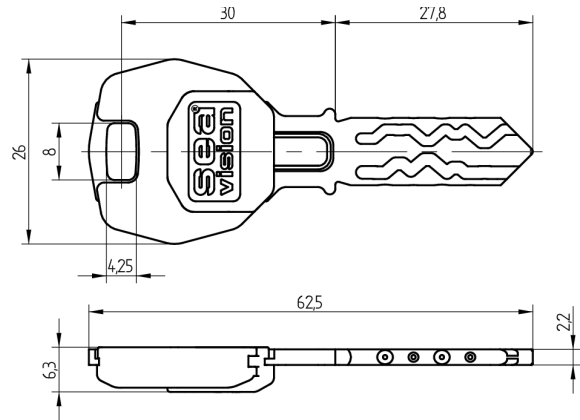

Vision-Schlüssel SEA-3

11.013.01.00.00.06.27

Comfort, AS mit Active Safety (AS)

Die Produkte können von den dargestellten Bildern abweichen

Modulreide
grünbraun

Färbung
Neusilber, blank

Active Safety
mit

Verwendung

Nicht für Neuanlagen geeignet, nur für Nachbestellungen und Reparaturen. Zum Bedienen von mechanischen und kontaktbehafteten Zylindern

Beschreibung

Mit dem Schlüssel können mechanische und mechatronische Zylinder bedient werden. Auf dem One-Wire werden die Zutrittsrechte für die kontaktbehafteten Komponenten abgespeichert. Der Datenaustausch zwischen One-Wire und der Entscheidungselektronik ist enorm schnell. Dadurch ist das Überprüfen der elektronischen Rechte auf dem Schlüssel für den Benutzer wahrnehmbar und der Zylinder kann nahezu gleich, wie ein rein mechanischer Zylinder, bedient werden.

Lieferumfang

- 1 Vision-Schlüssel SEA-3

Bestelloptionen

Das Formular Mediensegmentierung muss ausgefüllt werden (siehe Broschürenende).

Technologie

Mögliche Eigenschaften

Merkmale

- System: SEA-3
- Mediumtyp: Vision
- Philosophie: Standard
- Technologie / RFID Chip: Onewire
- Modulreide: grünbraun
- Färbung: Neusilber, blank
- Speichergrösse RFID (Byte): 0 (kein RFID)
- Active Safety: mit