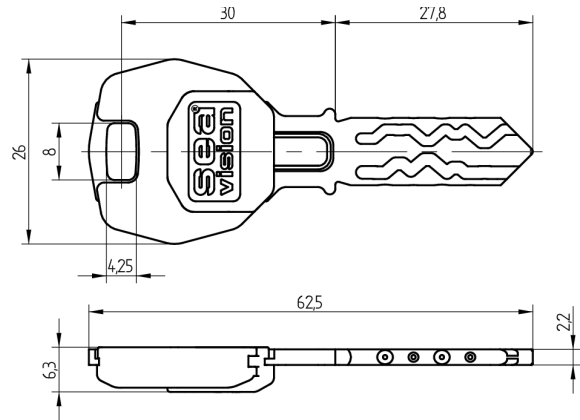

## Vision-Schlüssel SEA-3

11.013.01.00.00.08.27

Comfort, AS mit Active Safety (AS)

Die Produkte können von den dargestellten Bildern abweichen

Modulreide  
blutorange

Färbung  
Neusilber, blank

Active Safety  
mit

### Beschreibung

Mit dem Schlüssel können mechanische und mechatronische Zylinder bedient werden. Auf dem One-Wire werden die Zutrittsrechte für die kontaktbehafteten Komponenten abgespeichert. Der Datenaustausch zwischen One-Wire und der Entscheidungselektronik ist enorm schnell. Dadurch ist das Überprüfen der elektronischen Rechte auf dem Schlüssel für den Benutzer wahrnehmbar und der Zylinder kann nahezu gleich, wie ein rein mechanischer Zylinder, bedient werden.

### Lieferumfang

- 1 Vision-Schlüssel SEA-3