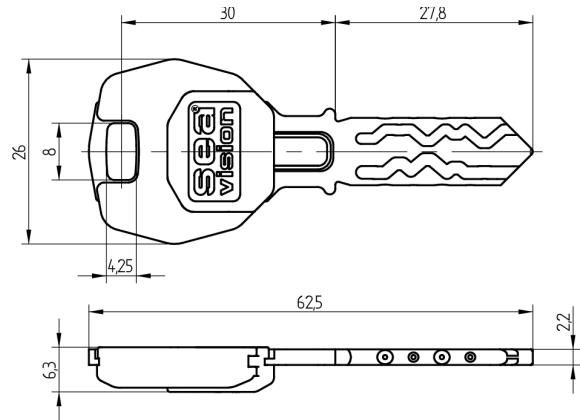

Vision-Schlüssel SEA-2

11.012.04.00.00.01.27

Focus, AS mit Active Safety (AS)

Die Produkte können von den dargestellten Bildern abweichen

Modulreide
silbergrau

Färbung
Neusilber, blank

Active Safety
mit

Verwendung

Nicht für Neuanlagen geeignet, nur für Nachbestellungen und Reparaturen. Zum Bedienen von mechanischen und kontaktbehafteten Zylindern

Beschreibung

Mit dem Schlüssel können mechanische und mechatronische Zylinder bedient werden. Auf dem One-Wire werden die Zutrittsrechte für die kontaktbehafteten Komponenten abgespeichert. Der Datenaustausch zwischen One-Wire und der Entscheidungselektronik ist enorm schnell. Dadurch ist das Überprüfen der elektronischen Rechte auf dem Schlüssel für den Benutzer kaum wahrnehmbar und der Zylinder kann nahezu gleich, wie ein rein mechanischer Zylinder, bedient werden.

Lieferumfang

- 1 Vision-Schlüssel SEA-2

Bestelloptionen

Das Formular Mediensegmentierung muss ausgefüllt werden (siehe Broschürenende).

Technologie

Mögliche Eigenschaften

Merkmale

- System: SEA-2
- Mediumtyp: Vision
- Philosophie: Focus
- Technologie / RFID Chip: Onewire
- Modulreide: silbergrau
- Färbung: Neusilber, blank
- Speichergrösse RFID (Byte): 0 (kein RFID)
- Active Safety: mit