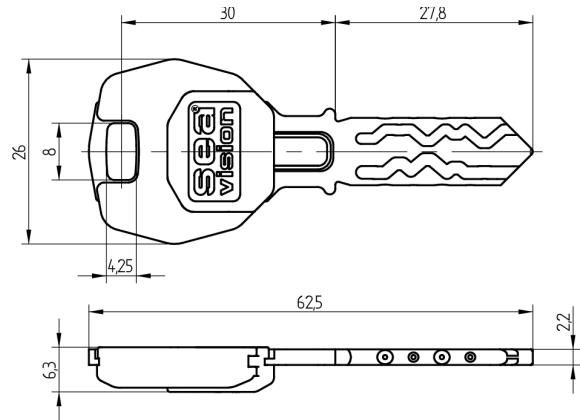

Vision-Schlüssel SEA-3

11.013.04.00.00.04.27

Focus, AS mit Active Safety (AS)

Die Produkte können von den dargestellten Bildern abweichen

Modulreide
tiefschwarz

Färbung
Neusilber, blank

Active Safety
mit

Verwendung

Nicht für Neuanlagen geeignet, nur für Nachbestellungen und Reparaturen. Zum Bedienen von mechanischen und kontaktbehafteten Zylindern

Beschreibung

Mit dem Schlüssel können mechanische und mechatronische Zylinder bedient werden. Auf dem One-Wire werden die Zutrittsrechte für die kontaktbehafteten Komponenten abgespeichert. Der Datenaustausch zwischen One-Wire und der Entscheidungselektronik ist enorm schnell. Dadurch ist das Überprüfen der elektronischen Rechte auf dem Schlüssel für den Benutzer wahrnehmbar und der Zylinder kann nahezu gleich, wie ein rein mechanischer Zylinder, bedient werden.

Lieferumfang

- 1 Vision-Schlüssel SEA-3

Bestelloptionen

Das Formular Mediensegmentierung muss ausgefüllt werden (siehe Broschürenende).

Technologie

Mögliche Eigenschaften

Merkmale

- System: SEA-3
- Mediumtyp: Vision
- Philosophie: Focus
- Technologie / RFID Chip: Onewire
- Modulreide: tiefschwarz
- Färbung: Neusilber, blank
- Speichergrösse RFID (Byte): 0 (kein RFID)
- Active Safety: mit