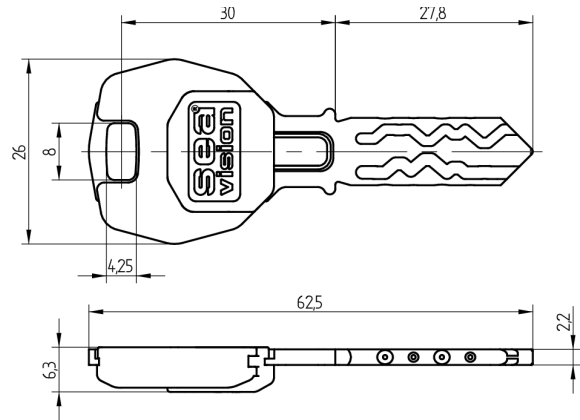

Vision-Schlüssel SEA-2

11.012.01.00.00.01.27

Comfort, AS mit Active Safety (AS)

Die Produkte können von den dargestellten Bildern abweichen

Modulreide
silbergrau

Färbung
Neusilber, blank

Active Safety
mit

Verwendung

Nicht für Neuanlagen geeignet, nur für Nachbestellungen und Reparaturen. Zum Bedienen von mechanischen und kontaktbehafteten Zylindern

Beschreibung

Mit dem Schlüssel können mechanische und mechatronische Zylinder bedient werden. Auf dem One-Wire werden die Zutrittsrechte für die kontaktbehafteten Komponenten abgespeichert. Der Datenaustausch zwischen One-Wire und der Entscheidungselektronik ist enorm schnell. Dadurch ist das Überprüfen der elektronischen Rechte auf dem Schlüssel für den Benutzer kaum wahrnehmbar und der Zylinder kann nahezu gleich, wie ein rein mechanischer Zylinder, bedient werden.

Lieferumfang

- 1 Vision-Schlüssel SEA-2

Bestelloptionen

Das Formular Mediensegmentierung muss ausgefüllt werden (siehe Broschürenende).

Technologie

Mögliche Eigenschaften

Merkmale

- System: SEA-2
- Mediumtyp: Vision
- Philosophie: Standard
- Technologie / RFID Chip: Onewire
- Modulreide: silbergrau
- Färbung: Neusilber, blank
- Speichergrösse RFID (Byte): 0 (kein RFID)
- Active Safety: mit