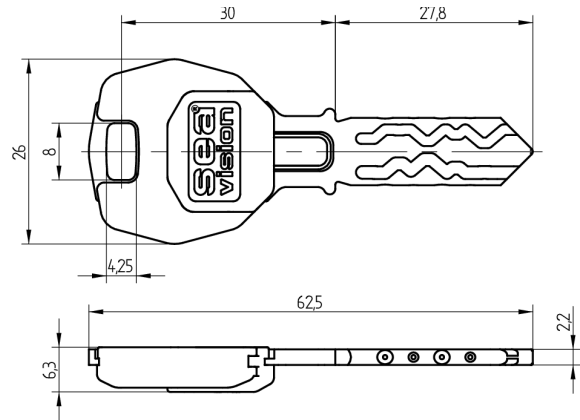

## Vision-Schlüssel SEA-2

11.012.01.00.00.06.27

Comfort, AS mit Active Safety (AS)

Die Produkte können von den dargestellten Bildern abweichen

Modulreide  
grünbraun

Färbung  
Neusilber, blank

Active Safety  
mit

### Beschreibung

Mit dem Schlüssel können mechanische und mechatronische Zylinder bedient werden. Auf dem One-Wire werden die Zutrittsrechte für die kontaktbehafteten Komponenten abgespeichert. Der Datenaustausch zwischen One-Wire und der Entscheidungselektronik ist enorm schnell. Dadurch ist das Überprüfen der elektronischen Rechte auf dem Schlüssel für den Benutzer kaum wahrnehmbar und der Zylinder kann nahezu gleich, wie ein rein mechanischer Zylinder, bedient werden.

### Lieferumfang

- 1 Vision-Schlüssel SEA-2