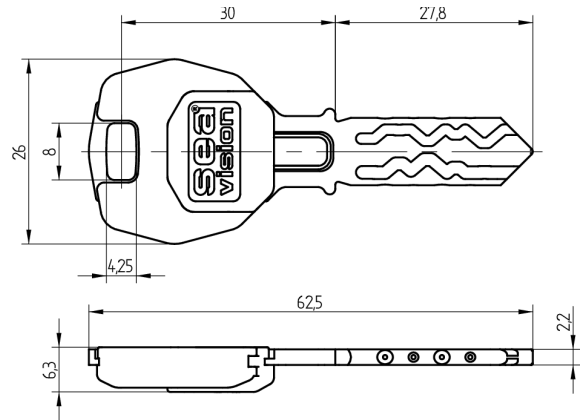

Vision-Schlüssel SEA-3

11.013.01.00.00.04.27

Comfort, AS mit Active Safety (AS)

Die Produkte können von den dargestellten Bildern abweichen

Modulreide
tiefschwarz

Färbung
Neusilber, blank

Active Safety
mit

Verwendung

Nicht für Neuanlagen geeignet, nur für Nachbestellungen und Reparaturen. Zum Bedienen von mechanischen und kontaktbehafteten Zylindern

Beschreibung

Mit dem Schlüssel können mechanische und mechatronische Zylinder bedient werden. Auf dem One-Wire werden die Zutrittsrechte für die kontaktbehafteten Komponenten abgespeichert. Der Datenaustausch zwischen One-Wire und der Entscheidungselektronik ist enorm schnell. Dadurch ist das Überprüfen der elektronischen Rechte auf dem Schlüssel für den Benutzer wahrnehmbar und der Zylinder kann nahezu gleich, wie ein rein mechanischer Zylinder, bedient werden.

Lieferumfang

- 1 Vision-Schlüssel SEA-3

Bestelloptionen

Das Formular Mediensegmentierung muss ausgefüllt werden (siehe Broschürenende).

Technologie

Mögliche Eigenschaften

Merkmale

- System: SEA-3
- Mediumtyp: Vision
- Philosophie: Standard
- Technologie / RFID Chip: Onewire
- Modulreide:iefschwarz
- Färbung: Neusilber, blank
- Speichergrösse RFID (Byte): 0 (kein RFID)
- Active Safety: mit