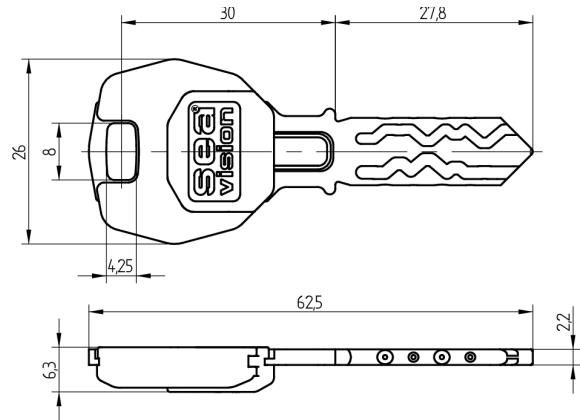

## Vision-Schlüssel SEA-3

11.013.04.00.00.09.27

Focus, AS mit Active Safety (AS)

Die Produkte können von den dargestellten Bildern abweichen

Modulreide  
purpurviolett

Färbung  
Neusilber, blank

Active Safety  
mit

### Beschreibung

Mit dem Schlüssel können mechanische und mechatronische Zylinder bedient werden. Auf dem One-Wire werden die Zutrittsrechte für die kontaktbehafteten Komponenten abgespeichert. Der Datenaustausch zwischen One-Wire und der Entscheidungselektronik ist enorm schnell. Dadurch ist das Überprüfen der elektronischen Rechte auf dem Schlüssel für den Benutzer wahrnehmbar und der Zylinder kann nahezu gleich, wie ein rein mechanischer Zylinder, bedient werden.

### Lieferumfang

- 1 Vision-Schlüssel SEA-3