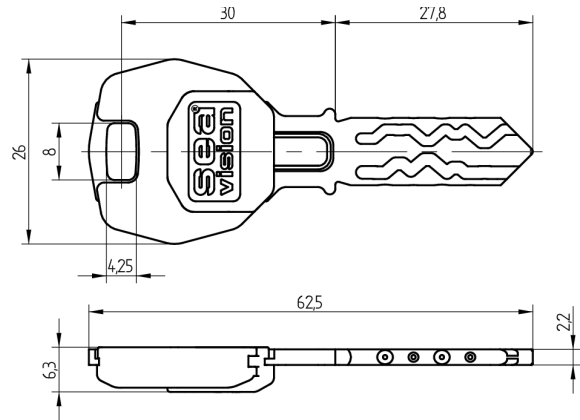

## Vision-Schlüssel SEA-3

11.013.01.00.00.02.27

Comfort, AS mit Active Safety (AS)

Die Produkte können von den dargestellten Bildern abweichen

Modulreide  
rubinrot

Färbung  
Neusilber, blank

Active Safety  
mit

### Beschreibung

Mit dem Schlüssel können mechanische und mechatronische Zylinder bedient werden. Auf dem One-Wire werden die Zutrittsrechte für die kontaktbehafteten Komponenten abgespeichert. Der Datenaustausch zwischen One-Wire und der Entscheidungselektronik ist enorm schnell. Dadurch ist das Überprüfen der elektronischen Rechte auf dem Schlüssel für den Benutzer wahrnehmbar und der Zylinder kann nahezu gleich, wie ein rein mechanischer Zylinder, bedient werden.

### Lieferumfang

- 1 Vision-Schlüssel SEA-3