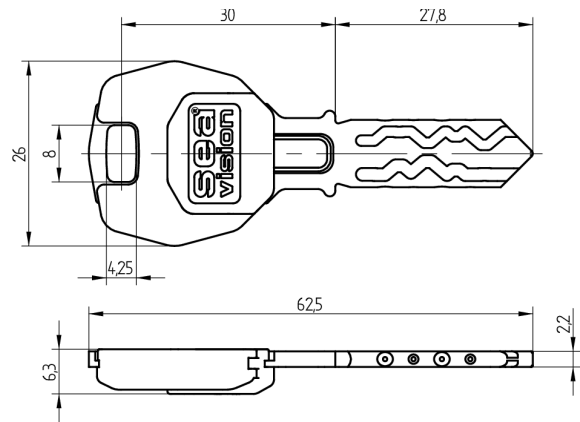

Vision-Schlüssel SEA-3

11.013.01.00.00.05.27

Comfort, AS mit Active Safety (AS)

Die Produkte können von den dargestellten Bildern abweichen

Modulreide
minzgrün

Färbung
Neusilber, blank

Active Safety
mit

Verwendung

Nicht für Neuanlagen geeignet, nur für Nachbestellungen und Reparaturen. Zum Bedienen von mechanischen und kontaktbehafteten Zylindern

Beschreibung

Mit dem Schlüssel können mechanische und mechatronische Zylinder bedient werden. Auf dem One-Wire werden die Zutrittsrechte für die kontaktbehafteten Komponenten abgespeichert. Der Datenaustausch zwischen One-Wire und der Entscheidungselektronik ist enorm schnell. Dadurch ist das Überprüfen der elektronischen Rechte auf dem Schlüssel für den Benutzer wahrnehmbar und der Zylinder kann nahezu gleich, wie ein rein mechanischer Zylinder, bedient werden.

Lieferumfang

- 1 Vision-Schlüssel SEA-3

Bestelloptionen

Das Formular Mediensegmentierung muss ausgefüllt werden (siehe Broschürenende).

Technologie

Mögliche Eigenschaften

Merkmale

- System: SEA-3
- Mediumtyp: Vision
- Philosophie: Standard
- Technologie / RFID Chip: Onewire
- Modulreide: minzgrün
- Färbung: Neusilber, blank
- Speichergrösse RFID (Byte): 0 (kein RFID)
- Active Safety: mit