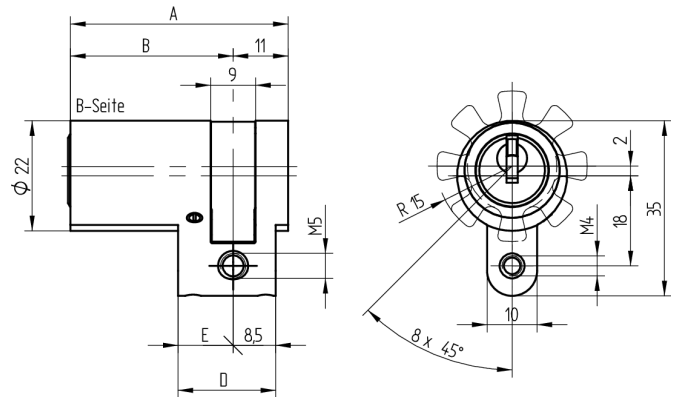

Demi-cylindre

01.043.00.00.00.00

réglable 8 x 45°

Les produits peuvent différer des images présentées

Entraîneur
standard

Couleur
nickelé mat

Utilisation

pour 22mm serrures à mortaiser, serrures en applique, serrures spéciales et interrupteurs à clé

Matériel livré

- 1 demi-cylindre
- 1 vis de fixation T09.623.002.62

Propriétés possibles

De construction identique

- 01.043.04.WW.00.YY.ZZ
- 01.043.19.WW.00.YY.ZZ Halbzylinder

Caractéristiques

- Profil du cylindre: 22mm (RZ)
- Dimension du palier: standard
- Entraîneur: standard
- Fonction: standard
- Dimension B (mm): 32.5
- Active Safety: sans
- Anti-perforation: sans
- Couleur: nickelé mat