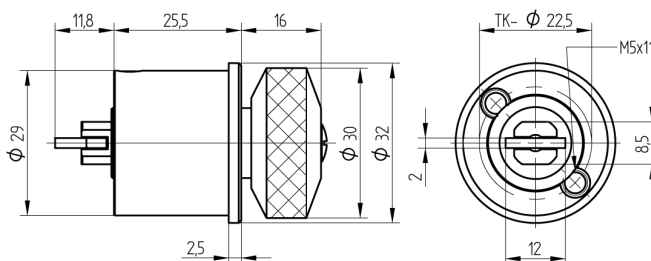

## Cylindre interrupteur

07.334.17.00.02.00.00

1x360°, bouton Ø30mm Tige de jonction A=10.9mm x B=7mm

Les produits peuvent différer des images présentées

Couleur  
nickelé mat

### Caractéristiques

- Diamètre (mm): 29
- Position de commutation: 1x360°
- Type de fixation: pour interrupteur à clé
- Élément de commutation: avec tige de jonction
- Longueur tige de jonction (mm): 10.9
- Largeur tige de jonction (mm): 7
- Longueur (mm): 23
- Active Safety: sans
- Anti-perforation: sans
- Couleur: nickelé mat
- Référence électricien: