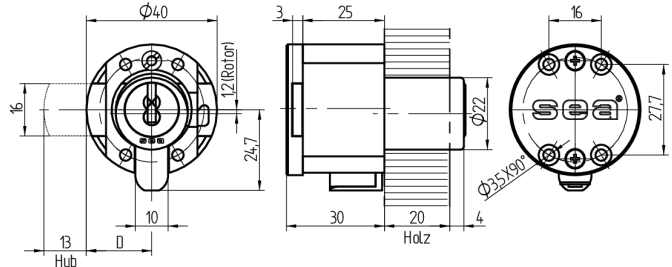

## Aufschraub-Riegelschloss

11.067.00.00.70.01.00

gerader Riegel Band links

Die Produkte können von den dargestellten Bildern abweichen

Farbe  
matt vernickelt

### Beschreibung

Der im Zylinder integrierte Lesekopf liest die auf dem Schlüssel programmierten Rechte aus. Bei positiven Zutrittsrechten wird ein im Zylindersteg eingelassener, elektrisch betätigter Verriegelungsbolzen zurückgezogen. Der Zylinder wird somit für die Drehbewegung freigegeben.

### Lieferumfang

- 1 Aufschraub-Riegelschloss
- inklusive Zylinder mit Flachbandkabel 23cm
- 4 Senk-Spanplattenschrauben  $\varnothing 3 \times 40$ mm

### Merkmale

- Riegel: gerader
- Band: links
- Dornmass (mm): 70
- Hub: 13mm
- Bohrschutz: ohne
- Farbe: matt vernickelt