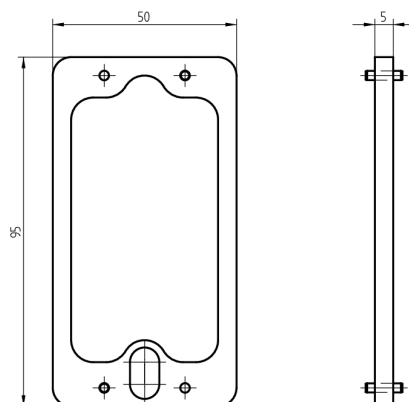

## Zwischenplatte

10.231.01.01.00.00.55

zu Aussenrosette Breite 50mm

Die Produkte können von den dargestellten Bildern abweichen

Farbe  
matt verchromt

### Lieferumfang

- 1 Zwischenplatte

### Merkmale

- Art: Aussenrosette
- Befestigungsart: 2-Löcher
- Überstand:
- Farbe: matt verchromt