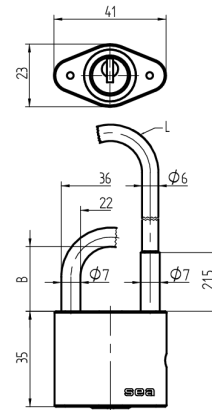

Cadenas léger

08.215.00.00.01.00.66

Hauteur B=étrier 24mm, acier durci Étrier Ø 7mm

Les produits peuvent différer des images présentées

Couleur
anticorrosif

Utilisation

pour verrouillage chaînes ou applications similaires

Matériel livré

- 1 cadenas léger

Propriétés possibles

De construction identique

- 08.215.00.00.01.00.66 - Bügelhöhe B = 24, Stahl gehärtet
- 08.215.00.04.01.00.66 - Bügelhöhe B = 40, Stahl gehärtet

Caractéristiques

- Type: léger
- Protection poussière: sans protection poussières
- Étrier ou câble: avec étrier
- Longueur étrier/câble (mm): 24
- Modèle: avec cylindre
- Active Safety: sans
- Anti-perforation: sans
- Couleur: anticorrosif