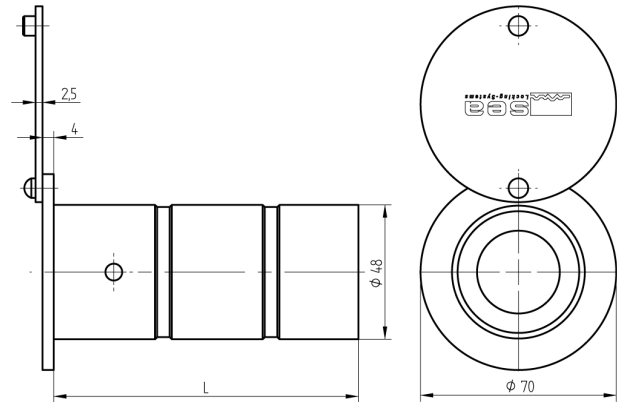

Schlüsseldepot

08.136.02.00.00.00.27

Rohr $\varnothing 48\text{mm}$, ohne Zylinder, L=141mm

Die Produkte können von den dargestellten Bildern abweichen

Verwendung

Für das Einlassen (UP) in die Gebäudefassade. Sichere Aufbewahrung von wichtigen Gebäudeschlüsseln.

Lieferumfang

- 1 Schlüsseldepot

Mögliche Eigenschaften

Baugleiche Ausführungen

- 08.136.02.00.00.00.27 - ohne Zylinder, L = 141
- 08.136.03.00.00.00.27 - mit Zylinder
- 08.136.05.00.00.00.27 - mit Zylinder, L = 141

Merkmale

- Einlassen: UP (Rohr)
- Zylinder: ohne
- Dimension (mm): D = 70, d = 48,5, L = 141
- Band: rechts
- Sabotagekontakt: ohne
- Active Safety: ohne
- Bohrschutz: ohne
- Farbe: blank