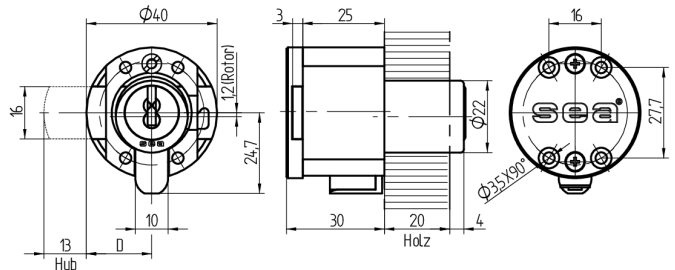

## Aufschraub-Riegelschloss

11.067.00.00.60.00.00

gerader Riegel Band rechts

Die Produkte können von den dargestellten Bildern abweichen

Farbe  
matt vernickelt

### Beschreibung

Der im Zylinder integrierte Lesekopf liest die auf dem Schlüssel programmierten Rechte aus. Bei positiven Zutrittsrechten wird ein im Zylindersteg eingelassener, elektrisch betätigter Verriegelungsbolzen zurückgezogen. Der Zylinder wird somit für die Drehbewegung freigegeben.

### Lieferumfang

- 1 Aufschraub-Riegelschloss
- inklusive Zylinder mit Flachbandkabel 23cm
- 4 Senk-Spanplattenschrauben  $\varnothing 3 \times 40$ mm

### Merkmale

- Riegel: gerader
- Band: rechts
- Dornmass (mm): 60
- Hub: 13mm
- Bohrschutz: ohne
- Farbe: matt vernickelt