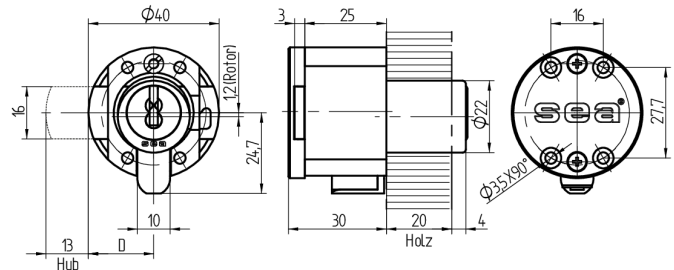

## Verrou à enclonner

11.067.00.00.60.01.00

Dist. canon D=60mm, pêne droit Charnière à gauche

Les produits peuvent différer des images présentées

Couleur  
nickelé mat

### Description

La tête de lecture intégrée dans le cylindre lit les droits programmés sur la clé. Si l'autorisation est avérée, un boulon de verrouillage à actionnement électrique intégré dans le pêne du cylindre se retire. Le cylindre est ainsi libéré pour effectuer le mouvement de rotation.

### Matériel livré

- 1 serrure à pêne dormant en applique,
- cylindre avec câble plat de 23 cm inclus
- 4 vis à tête fraisée pour panneau en aggloméré Ø 3 x 40 mm

### Caractéristiques

- Languette: droite
- Direction d'ouverture: gauche
- Distance au canon (mm): 60
- Levier: 13mm
- Anti-perforation: sans
- Couleur: nickelé mat