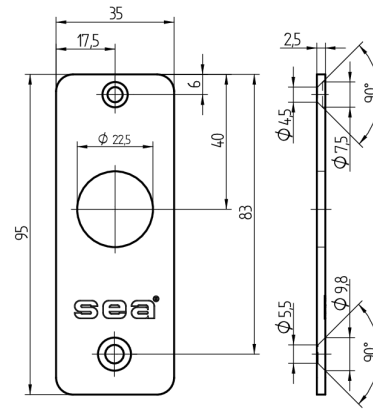

Innenrosette RZ

10.220.01.00.00.00.55

Ø22.5mm, Breite 35mm 2 Bef.-Schrauben, 95x50x2,5mm

Die Produkte können von den dargestellten Bildern abweichen

Farbe
matt verchromt

Verwendung

Umschliesst den Rundzylinder 22mm.

Beschreibung

Umschliesst den Rundzylinder und schützt ihn gegen Vandalismus. Die Rosette wird mit zwei Schrauben am Türblatt oder Türprofil festgezogen.

Lieferumfang

- 1 Innenrosette inklusive Befestigungsschrauben

Mögliche Eigenschaften

Merkmale

- Art: Innenrosette
- Befestigungsart: 2-Löcher
- Überstand:
- Farbe: matt verchromt