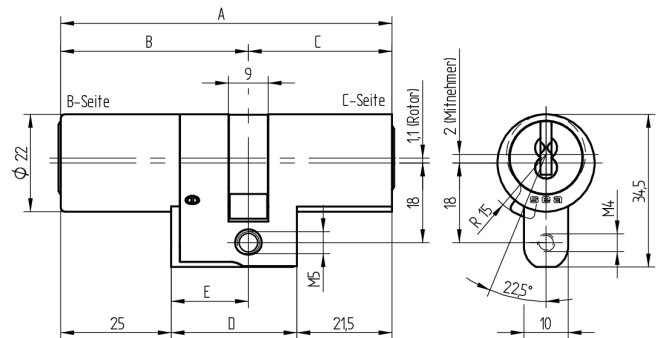

Cylindre double

11.065.00.05.00.00.22

Les produits peuvent différer des images présentées

Entraîneur
standard

Couleur
chromé brillant

Utilisation

Pour serrures à mortaiser et garnitures de portes avec découpe RZ de 22 mm, serrures posées en applique et fermetures spéciales avec évidements de 22 mm.

Description

Double cylindre en modèle mécatronique. La tête de lecture intégrée sur la face extérieure du cylindre lit les droits programmés sur la clé. Si l'autorisation est avérée, un boulon de verrouillage à actionnement électrique intégré dans le pêne du cylindre se retire. Le cylindre est ainsi libéré pour effectuer le mouvement de rotation. La face intérieure du cylindre ne possède pas de tête de lecture et est donc purement mécanique.

Matériel livré

- 1 double cylindre avec câble plat de 23 cm
- 1 vis de tête M5 x 75 mm

Propriétés possibles

De construction identique

- 11.065.04.WW.XX.00.ZZ - Multilock
- 11.065.06.WW.XX.00.ZZ - C-Seite blind
- 11.065.19.WW.XX.00.ZZ - schmaler Mitnehmer
- 11.065.27.WW.XX.00.ZZ - mit Biffar-Mitnehmer
- 11.065.43.WW.XX.00.ZZ - Freilauf

Caractéristiques

- Profil du cylindre: Rond 22mm
- Palier: standard
- Fonction: standard
- Entraîneur: standard
- Dimension B (mm): 47.5
- Dimension C (mm): 32.5
- Anti-perforation: sans
- Couleur: chromé brillant