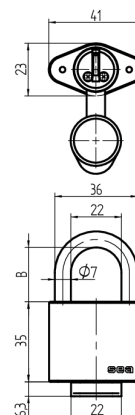

## Cadenas léger

08.215.12.00.01.01.66

Haut. étr. B=24mm, acier durci, protect. anti-pouss. Étrier Ø 7mm, avec protection anti-poussière

Les produits peuvent différer des images présentées

Couleur anticorrosif

### De construction identique

- 08.215.12.00.01.01.66 - Bügelhöhe B=24mm, Stahl gehärtet, mit Staubschutz
- 08.215.12.04.01.01.66 - Bügelhöhe B=40mm, Stahl gehärtet, mit Staubschutz