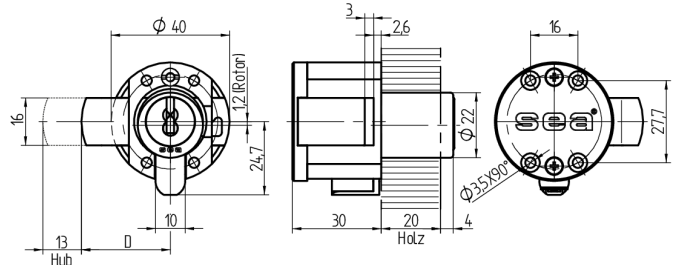

## Aufschraub-Riegelschloss

11.067.01.00.50.00.00

gekröpfter Riegel Band rechts

Die Produkte können von den dargestellten Bildern abweichen

Farbe  
matt vernickelt

### Beschreibung

Der im Zylinder integrierte Lesekopf liest die auf dem Schlüssel programmierten Rechte aus. Bei positiven Zutrittsrechten wird ein im Zylindersteg eingelassener, elektrisch betätigter Verriegelungsbolzen zurückgezogen. Der Zylinder wird somit für die Drehbewegung freigegeben.

### Lieferumfang

- 1 Aufschraub-Riegelschloss
- inklusive Zylinder mit Flachbandkabel 23cm
- 4 Senk-Spanplattenschrauben Ø3 x 40mm

### Merkmale

- Riegel: gekröpfter
- Band: rechts
- Dornmass (mm): 50
- Hub: 13mm
- Bohrschutz: ohne
- Farbe: matt vernickelt