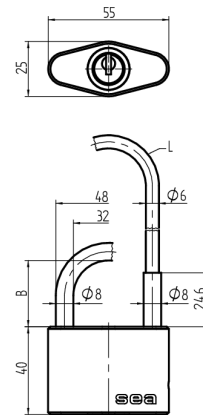

Vorhängeschloss mittelschwer

08.015.AA.07.00.00.66

Bügelhöhe 70mm, inox, AS Bügel Ø 7mm, mit Active Safety (AS)

Die Produkte können von den dargestellten Bildern abweichen

Active Safety
mit

Farbe
Korrosionsschutz

Verwendung

für Kettenverschlüsse oder ähnliche Anwendungen

Lieferumfang

- 1 Vorhängeschloss mittelschwer

Mögliche Eigenschaften

Baugleiche Ausführungen

- 08.015.00.00.01.00.66 - Bügelhöhe B = 30, Stahl gehärtet

Merkmale

- Typ: mittelschwer
- Staubschutz: ohne Staubschutz
- Bügel oder Kabel: mit Bügel
- Bügel-/Kabellänge (mm): 70
- Art: mit Zylinder
- Active Safety: mit
- Bohrschutz: ohne
- Farbe: Korrosionsschutz