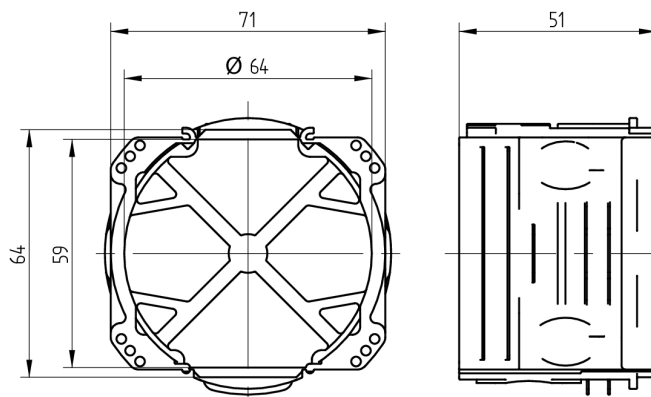

NIS-Einlasskasten

10.647.05.00.00.01

UP, 1-teilig

Die Produkte können von den dargestellten Bildern abweichen

Verwendung

Für eine Montage von Wandleser (Antennen und/oder Kompaktleser) als Unterputzinstallation

Beschreibung

NIS-Einlasskasten mit Flammenschutz, für 1 UP-Wandleser

Lieferumfang

- 1 NIS-Einlasskasten