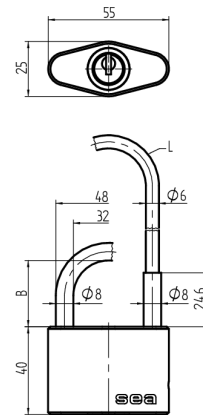

Vorhängeschloss mittelschwer

08.015.AA.00.00.60.66

Bügelhöhe 30mm, inox, AS & BS Bügel Ø 8mm, mit Active Safety (AS) und Bohrschutz (BS)

Die Produkte können von den dargestellten Bildern abweichen

Active Safety
mit

- 08.015.00.00.01.00.66 - Bügelhöhe B = 30, Stahl gehärtet

Merkmale

- Typ: mittelschwer
- Staubschutz: ohne Staubschutz
- Bügel oder Kabel: mit Bügel
- Bügel-/Kabellänge (mm): 30
- Art: mit Zylinder
- Active Safety: mit
- Bohrschutz: mit
- Farbe: Korrosionsschutz