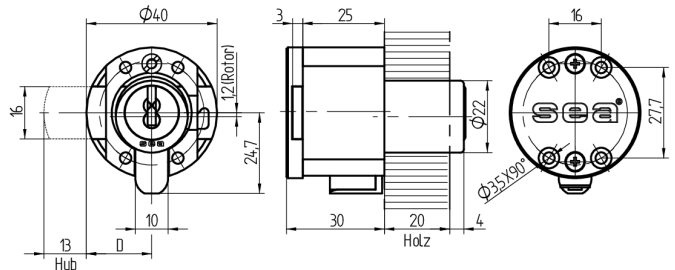

## Aufschraub-Riegelschloss

11.067.00.00.30.01.00

gerader Riegel Band links

Die Produkte können von den dargestellten Bildern abweichen

Farbe  
matt vernickelt

### Beschreibung

Der im Zylinder integrierte Lesekopf liest die auf dem Schlüssel programmierten Rechte aus. Bei positiven Zutrittsrechten wird ein im Zylindersteg eingelassener, elektrisch betätigter Verriegelungsbolzen zurückgezogen. Der Zylinder wird somit für die Drehbewegung freigegeben.

### Lieferumfang

- 1 Aufschraub-Riegelschloss
- inklusive Zylinder mit Flachbandkabel 23cm
- 4 Senk-Spanplattenschrauben  $\varnothing 3 \times 40$ mm

### Merkmale

- Riegel: gerader
- Band: links
- Dornmass (mm): 30
- Hub: 13mm
- Bohrschutz: ohne
- Farbe: matt vernickelt