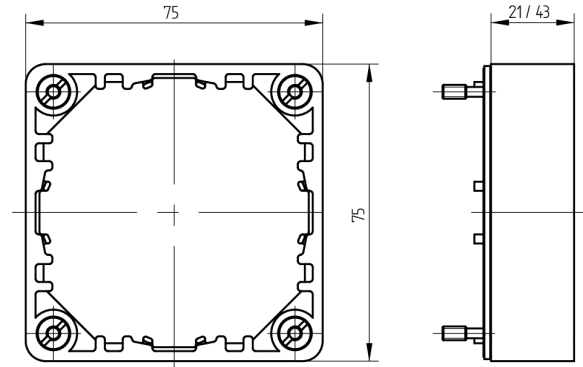

Zwischenrahmen

10.644.00.01.00.00.00

AP/UP, robust, Höhe 21mm zu Schaltergehäuse

Die Produkte können von den dargestellten Bildern abweichen

Schutzart
IP54

Verwendung

Passend zum Schaltergehäuse

Beschreibung

Der Aluminium Zwischenrahmen passt auf die Unterputz- wie auch Aufputzschaltergehäuse und kann zum Erhöhen des Gehäuses oder zum Überbrücken einer Distanz verwendet werden.

Lieferumfang

- 1 Zwischenrahmen Aluminium

Merkmale

- Gehäuse: Zwischenrahmen
- Schutzart: IP54
- Farbe: aluminium