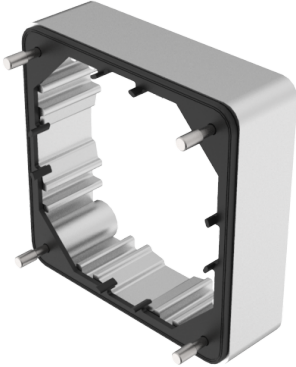

Zwischenrahmen

10.644.00.01.00.00.00

AP/UP, robust, Höhe 21mm zu Schaltergehäuse

Die Produkte können von den dargestellten Bildern abweichen

Schutzart
IP54

Verwendung

Passend zum Schaltergehäuse

Beschreibung

Der Aluminium Zwischenrahmen passt auf die Unterputz- wie auch Aufputzschaltergehäuse und kann zum Erhöhen des Gehäuses oder zum Überbrücken einer Distanz verwendet werden.

Lieferumfang

- 1 Zwischenrahmen Aluminium

Merkmale

- Gehäuse: Zwischenrahmen
- Schutzart: IP54
- Farbe: aluminium