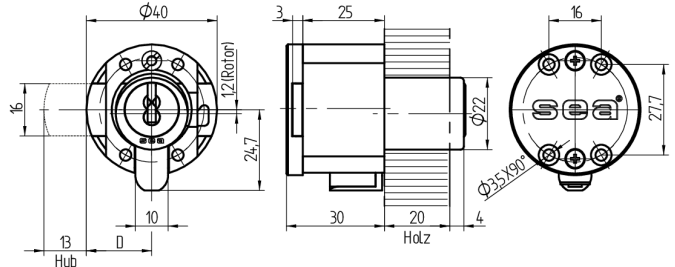

Aufschraub-Riegelschloss

11.067.00.00.45.01.00

gerader Riegel Band links

Die Produkte können von den dargestellten Bildern abweichen

Farbe
matt vernickelt

Verwendung

Für den Einsatz bei Möbeln aller Art mit einem RZ 22mm Ausschnitt.

Beschreibung

Der im Zylinder integrierte Lesekopf liest die auf dem Schlüssel programmierten Rechte aus. Bei positiven Zutrittsrechten wird ein im Zylindersteg eingelassener, elektrisch betätigter Verriegelungsbolzen zurückgezogen. Der Zylinder wird somit für die Drehbewegung freigegeben.

Lieferumfang

- 1 Aufschraub-Riegelschloss
- inklusive Zylinder mit Flachbandkabel 23cm
- 4 Senk-Spanplattenschrauben Ø3 x 40mm

Mögliche Eigenschaften

Merkmale

- Riegel: gerader
- Band: links
- Dornmass (mm): 45
- Hub: 13mm
- Bohrschutz: ohne
- Farbe: matt vernickelt