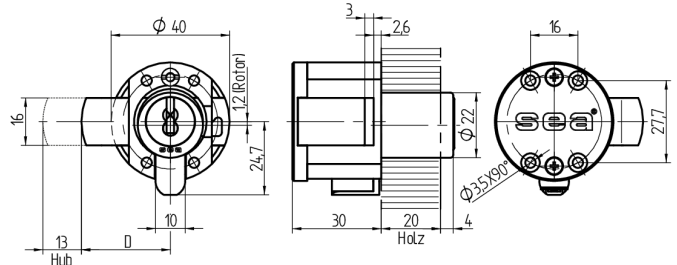

Aufschraub-Riegelschloss

11.067.01.00.30.02.00

gekröpfter Riegel nach oben

Die Produkte können von den dargestellten Bildern abweichen

Farbe
matt vernickelt

Verwendung

Für den Einsatz bei Möbeln aller Art mit einem RZ 22mm Ausschnitt.

Beschreibung

Der im Zylinder integrierte Lesekopf liest die auf dem Schlüssel programmierten Rechte aus. Bei positiven Zutrittsrechten wird ein im Zylindersteg eingelassener, elektrisch betätigter Verriegelungsbolzen zurückgezogen. Der Zylinder wird somit für die Drehbewegung freigegeben.

Lieferumfang

- 1 Aufschraub-Riegelschloss
- inklusive Zylinder mit Flachbandkabel 23cm
- 4 Senk-Spanplattenschrauben $\varnothing 3 \times 40\text{mm}$

Mögliche Eigenschaften

Merkmale

- Riegel: gekröpfter
- Band: nach oben
- Dornmass (mm): 30
- Hub: 13mm
- Bohrschutz: ohne
- Farbe: matt vernickelt