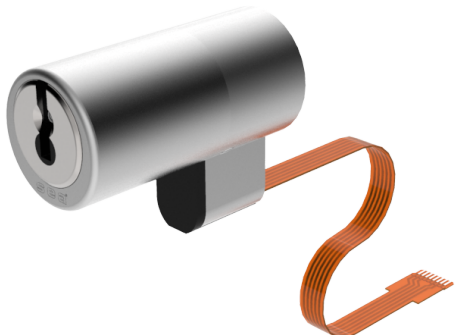

## Cylindre de montage

11.022.03.00.00.00.44

sans accessoires standard

 Les produits peuvent différer des images présentées

Couleur  
noir

### Caractéristiques

- Profil du cylindre: Rond 22mm
- Anti-perforation: sans
- Couleur: noir