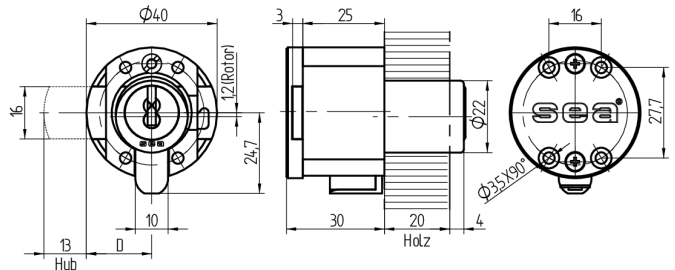

Aufschraub-Riegelschloss

11.067.00.00.70.00.00

gerader Riegel Band rechts

Die Produkte können von den dargestellten Bildern abweichen

Farbe
matt vernickelt

Verwendung

Für den Einsatz bei Möbeln aller Art mit einem RZ 22mm Ausschnitt.

Beschreibung

Der im Zylinder integrierte Lesekopf liest die auf dem Schlüssel programmierten Rechte aus. Bei positiven Zutrittsrechten wird ein im Zylindersteg eingelassener, elektrisch betätigter Verriegelungsbolzen zurückgezogen. Der Zylinder wird somit für die Drehbewegung freigegeben.

Lieferumfang

- 1 Aufschraub-Riegelschloss
- inklusive Zylinder mit Flachbandkabel 23cm
- 4 Senk-Spanplattenschrauben $\varnothing 3 \times 40$ mm

Mögliche Eigenschaften

Merkmale

- Riegel: gerader
- Band: rechts
- Dornmass (mm): 70
- Hub: 13mm
- Bohrschutz: ohne
- Farbe: matt vernickelt