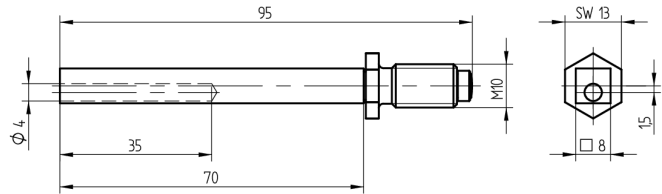

Vierkantwechseldorn

10.205.01.00.00.00

8x95mm, M10 mit Ruckkupplung

Die Produkte können von den dargestellten Bildern abweichen

Mögliche Eigenschaften

Merkmale

- Garniturart: Drücker/Knopf