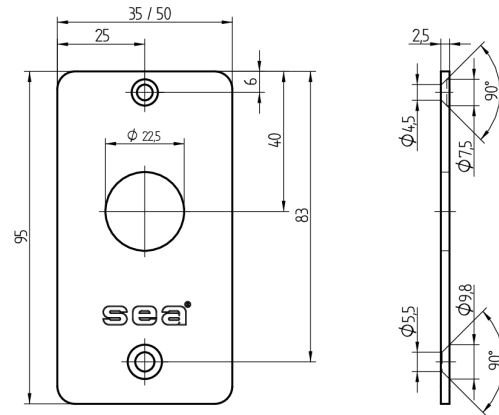

Innenrosette RZ

10.220.00.00.00.55

Ø22.5mm, Breite 50mm 2 Bef.-Schrauben, 95x50x2,5mm

Die Produkte können von den dargestellten Bildern abweichen

Farbe
matt verchromt

Verwendung

Umschliesst den Rundzylinder 22mm.

Beschreibung

Umschliesst den Rundzylinder und schützt ihn gegen Vandalismus. Die Rosette wird mit zwei Schrauben am Türblatt oder Türprofil festgezogen.

Lieferumfang

- 1 Innenrosette inklusive Befestigungsschrauben

Mögliche Eigenschaften

Merkmale

- Art: Innenrosette
- Befestigungsart: 2-Löcher
- Überstand:
- Farbe: matt verchromt