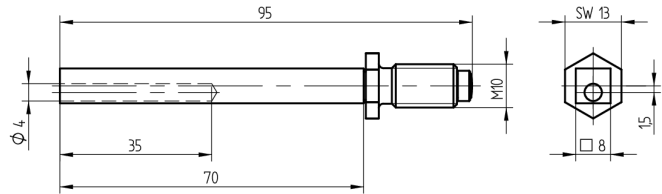

## Vierkantwechseldorn

10.205.01.03.00.00.00

8x135mm, M10 mit Ruckkupplung

Die Produkte können von den dargestellten Bildern abweichen

### Merkmale

- Garniturart: Drücker/Knopf