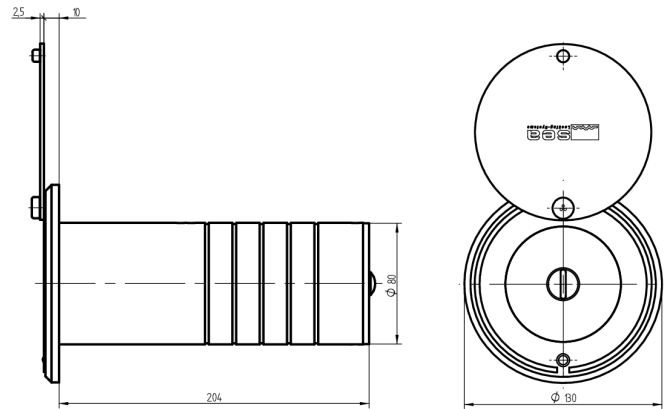

Rohrsafe

08.142.00.00.01.00.27

Ø80mm, ohne Zylinder, mit Zustandsüberwachung mit Zustandsüberwachung, ohne Zylinder

Die Produkte können von den dargestellten Bildern abweichen

Verwendung

Für das Einlassen (UP) ins Mauerwerk. Massives Schlüsseldepot zur dezentralen Aufbewahrung von mehreren Schlüsseln inner- und ausserhalb des Gebäudes.

Lieferumfang

- 1 Rohrsafe

Bestelloptionen

Zylinder muss separat bestellt werden: Verschluss-Zylinder
06.249.12.00.00.00.00

Mögliche Eigenschaften

Baugleiche Ausführungen

- 08.142.00.00.00.27 - ohne Zustandsüberwachung