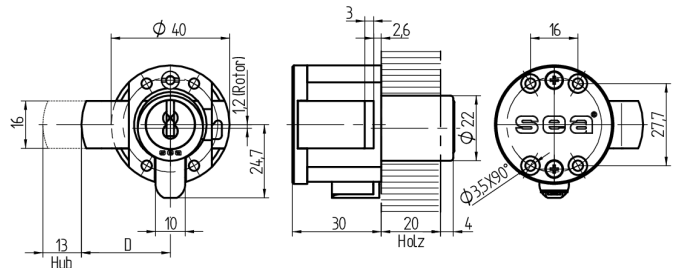

Aufschraub-Riegelschloss

11.067.01.00.30.00.00

gekröpfter Riegel Band rechts

Die Produkte können von den dargestellten Bildern abweichen

Farbe
matt vernickelt

Verwendung

Für den Einsatz bei Möbeln aller Art mit einem RZ 22mm Ausschnitt.

Beschreibung

Der im Zylinder integrierte Lesekopf liest die auf dem Schlüssel programmierten Rechte aus. Bei positiven Zutrittsrechten wird ein im Zylindersteg eingelassener, elektrisch betätigter Verriegelungsbolzen zurückgezogen. Der Zylinder wird somit für die Drehbewegung freigegeben.

Lieferumfang

- 1 Aufschraub-Riegelschloss
- inklusive Zylinder mit Flachbandkabel 23cm
- 4 Senk-Spanplattenschrauben $\varnothing 3 \times 40\text{mm}$

Mögliche Eigenschaften

Merkmale

- Riegel: gekröpfter
- Band: rechts
- Dornmass (mm): 30
- Hub: 13mm
- Bohrschutz: ohne
- Farbe: matt vernickelt