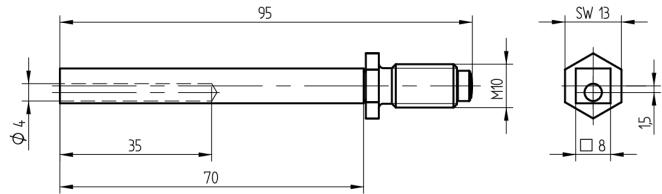

## Vierkantwechseldorn

10.205.01.01.00.00.00

8x70mm, M10 mit Ruckkupplung

Die Produkte können von den dargestellten Bildern abweichen

### Merkmale

- Garniturart: Drücker/Knopf