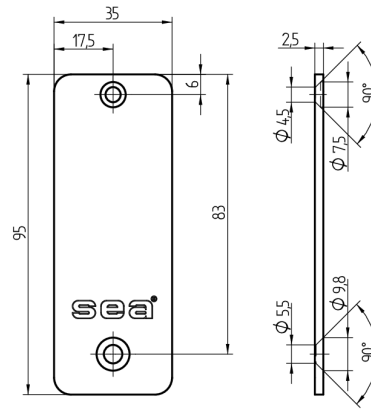

Innenrosette blind

10.220.04.00.00.55

Breite 35mm 2 Bef.-Schrauben, 95x35x2,5mm

Die Produkte können von den dargestellten Bildern abweichen

Farbe
matt verchromt

Verwendung

Umschliesst den Rundzylinder 22mm.

Beschreibung

Umschliesst den Rundzylinder und schützt ihn gegen Vandalismus. Die Rosette wird mit zwei Schrauben am Türblatt oder Türprofil festgezogen.

Lieferumfang

- 1 Innenrosette inklusive Befestigungsschrauben

Mögliche Eigenschaften

Merkmale

- Art: Innenrosette
- Befestigungsart: 2-Löcher
- Überstand:
- Farbe: matt verchromt