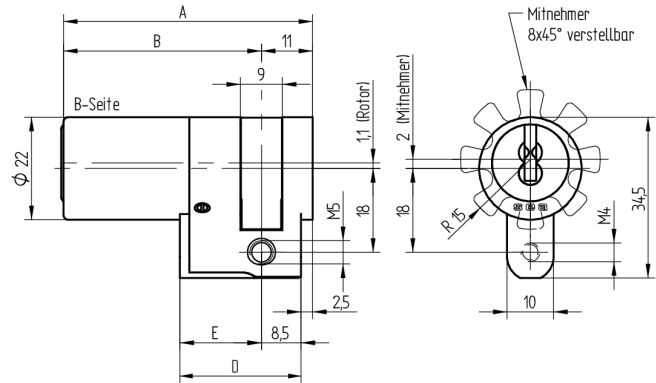

Demi-cylindre

11.043.00.30.00.00.44

réglable 8 x 45°

Les produits peuvent différer des images présentées

Entraîneur standard

Couleur noir

Utilisation

Pour serrures à mortaiser et garnitures de portes avec découpe RZ de 22 mm, serrures posées en applique, fermetures spéciales et interrupteurs à clé préparés.

Description

Demi-cylindre en modèle mécatronique. La tête de lecture intégrée dans le cylindre lit les droits programmés sur la clé. Si l'autorisation est avérée, un boulon de verrouillage à actionnement électrique intégré dans le pêne du cylindre se retire. Le cylindre est ainsi libéré pour effectuer le mouvement de rotation.

Matériel livré

- 1 demi-cylindre avec câble plat de 23 cm
- 1 vis de tête M5 x 75 mm

Propriétés possibles

De construction identique

- 11.043.04.WW.00.00.ZZ - Multilock
- 11.043.19.WW.00.00.ZZ - schmaler Mitnehmer
- 11.043.43.WW.00.00.ZZ - Freilauf

Caractéristiques

- Profil du cylindre: Rond 22mm
- Fonction: standard
- Entraîneur: standard
- Dimension B (mm): 72.5
- Anti-perforation: sans
- Couleur: noir