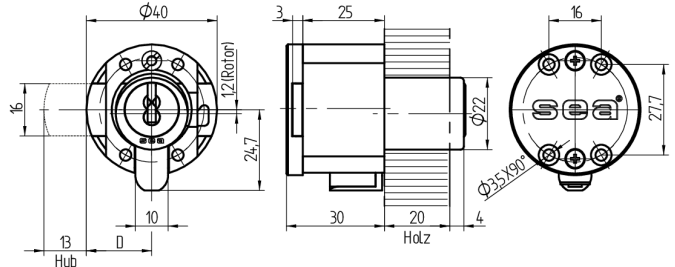

Aufschraub-Riegelschloss

11.067.00.00.50.01.00

gerader Riegel Band links

Die Produkte können von den dargestellten Bildern abweichen

Farbe
matt vernickelt

Verwendung

Für den Einsatz bei Möbeln aller Art mit einem RZ 22mm Ausschnitt.

Beschreibung

Der im Zylinder integrierte Lesekopf liest die auf dem Schlüssel programmierten Rechte aus. Bei positiven Zutrittsrechten wird ein im Zylindersteg eingelassener, elektrisch betätigter Verriegelungsbolzen zurückgezogen. Der Zylinder wird somit für die Drehbewegung freigegeben.

Lieferumfang

- 1 Aufschraub-Riegelschloss
- inklusive Zylinder mit Flachbandkabel 23cm
- 4 Senk-Spanplattenschrauben Ø3 x 40mm

Mögliche Eigenschaften

Merkmale

- Riegel: gerader
- Band: links
- Dornmass (mm): 50
- Hub: 13mm
- Bohrschutz: ohne
- Farbe: matt vernickelt