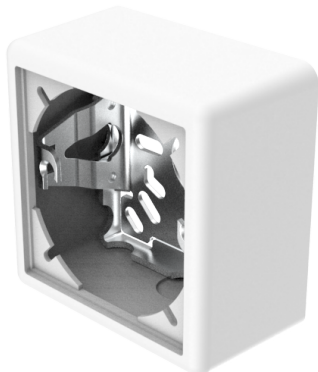

## Aufputzdose

10.647.01.02.00.00.00

zu ACRI, EDIZIODue - AP trocken

 Die Produkte können von den dargestellten Bildern abweichen

Schutzart  
IP20

### Beschreibung

trocken

### Merkmale

- Generation: SEA Vision
- Gehäuse: Aufputz
- Schutzart: IP20
- Farbe: weiss