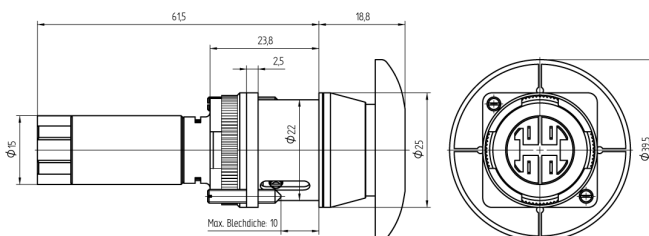

## Commutateur de cylindre à pression

07.113.05.00.00.00

2x(1x45°d/g) Fermable sans clé

! Les produits peuvent différer des images présentées

Couleur  
nickelé mat

### Caractéristiques

- Diamètre (mm): 22
- Position de commutation: 2x(1x45°D/G)
- Type de fixation: avec filetage
- Élément de commutation: 6A 230V AC - 1 NO, 1 NF
- Active Safety: sans
- Anti-perforation: sans
- Couleur: nickelé mat
- Référence électricien: 1063BA