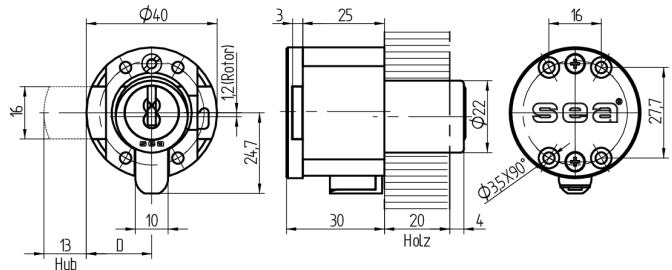

Aufschraub-Riegelschloss

11.067.00.00.80.00.00

gerader Riegel Band rechts

Die Produkte können von den dargestellten Bildern abweichen

Farbe
matt vernickelt

Verwendung

Für den Einsatz bei Möbeln aller Art mit einem RZ 22mm Ausschnitt.

Beschreibung

Der im Zylinder integrierte Lesekopf liest die auf dem Schlüssel programmierten Rechte aus. Bei positiven Zutrittsrechten wird ein im Zylindersteg eingelassener, elektrisch betätigter Verriegelungsbolzen zurückgezogen. Der Zylinder wird somit für die Drehbewegung freigegeben.

Lieferumfang

- 1 Aufschraub-Riegelschloss
- inklusive Zylinder mit Flachbandkabel 23cm
- 4 Senk-Spanplattenschrauben $\varnothing 3 \times 40$ mm

Mögliche Eigenschaften

Merkmale

- Riegel: gerader
- Band: rechts
- Dornmass (mm): 80
- Hub: 13mm
- Bohrschutz: ohne
- Farbe: matt vernickelt