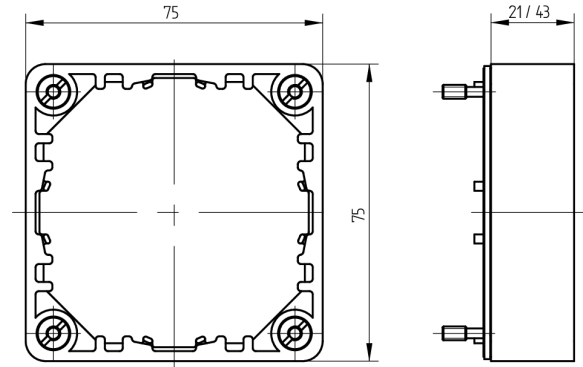

Zwischenrahmen

10.644.00.01.01.00.00

AP/UP, robust, Höhe 43mm zu Schaltergehäuse

Die Produkte können von den dargestellten Bildern abweichen

Schutzart
IP54

Verwendung

Passend zum Schaltergehäuse

Beschreibung

Der Aluminium Zwischenrahmen passt auf die Unterputz- wie auch Aufputzschaltergehäuse und kann zum Erhöhen des Gehäuses oder zum Überbrücken einer Distanz verwendet werden.

Lieferumfang

- 1 Zwischenrahmen Aluminium

Merkmale

- Gehäuse: Zwischenrahmen
- Schutzart: IP54
- Farbe: aluminium