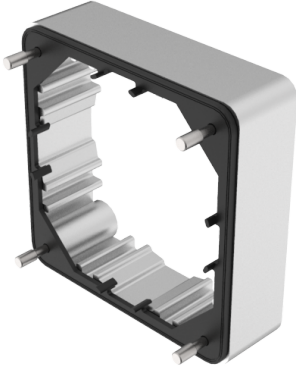

Zwischenrahmen

10.644.00.01.01.00.00

AP/UP, robust, Höhe 43mm zu Schaltergehäuse

Die Produkte können von den dargestellten Bildern abweichen

Schutzart
IP54

Verwendung

Passend zum Schaltergehäuse

Beschreibung

Der Aluminium Zwischenrahmen passt auf die Unterputz- wie auch Aufputzschaltergehäuse und kann zum Erhöhen des Gehäuses oder zum Überbrücken einer Distanz verwendet werden.

Lieferumfang

- 1 Zwischenrahmen Aluminium

Merkmale

- Gehäuse: Zwischenrahmen
- Schutzart: IP54
- Farbe: aluminium