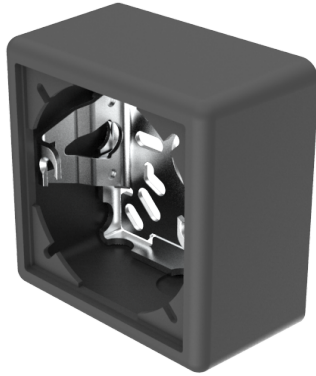

Aufputzdose

10.647.01.02.00.00.02

zu ACRI, EDIZIODue - AP trocken

ⓘ Die Produkte können von den dargestellten Bildern abweichen

Schutzart
IP20

Beschreibung

trocken

Merkmale

- Generation: SEA Vision
- Gehäuse: Aufputz
- Schutzart: IP20
- Farbe: dunkelgrau