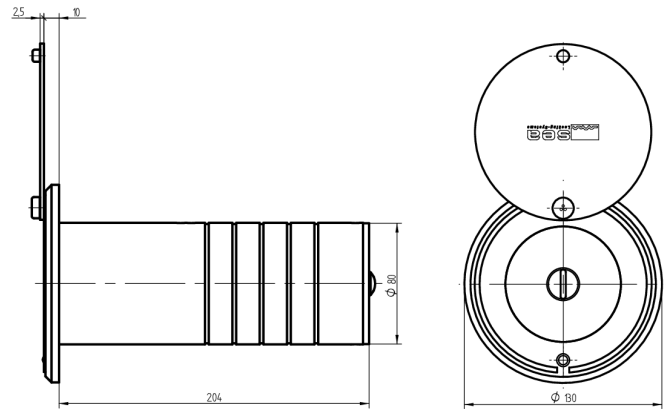

Rohrsafe

08.142.00.00.00.00.27

Ø80mm, ohne Zylinder und Zustandsüberwachung ohne Zylinder

Die Produkte können von den dargestellten Bildern abweichen

Verwendung

Für das Einlassen (UP) ins Mauerwerk. Massives Schlüsseldepot zur dezentralen Aufbewahrung von mehreren Schlüsseln inner- und ausserhalb des Gebäudes.

Lieferumfang

- 1 Rohrsafe

Bestelloptionen

Zylinder muss separat bestellt werden: Verschluss-Zylinder
06.249.12.00.00.00.00

Mögliche Eigenschaften

Baugleiche Ausführungen

- 08.142.00.00.00.00.27 - ohne Zustandsüberwachung