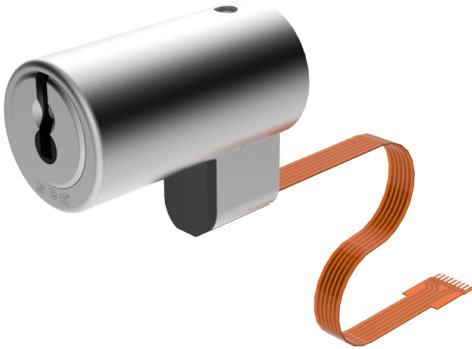

Lecteur de clé

11.033.00.00.00.00

1x0°, avec contact, Ø22 Ascenseurs AS

Les produits peuvent différer des images présentées

Couleur
nickelé mat

Utilisation

S'utilise dans un tableau de commande (p. ex. pour ascenseur).

Description

La tête de lecture intégrée dans le cylindre lit les droits programmés sur la clé.

Matériel livré

- 1 lecteur de clé avec câble plat de 23 cm
- Matériel de fixation inclus

Propriétés possibles

Caractéristiques

- Diamètre (mm): 22
- Profondeur (mm): 41.5
- Anti-perforation: sans
- Couleur: nickelé mat