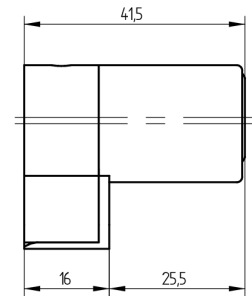

Lecteur de clé

11.033.00.00.00.00

1x0°, avec contact, Ø22 Ascenseurs AS

Les produits peuvent différer des images présentées

Couleur
nickelé mat

Utilisation

S'utilise dans un tableau de commande (p. ex. pour ascenseur).

Description

La tête de lecture intégrée dans le cylindre lit les droits programmés sur la clé.

Matériel livré

- 1 lecteur de clé avec câble plat de 23 cm
- Matériel de fixation inclus

Propriétés possibles

Caractéristiques

- Diamètre (mm): 22
- Profondeur (mm): 41.5
- Anti-perforation: sans
- Couleur: nickelé mat