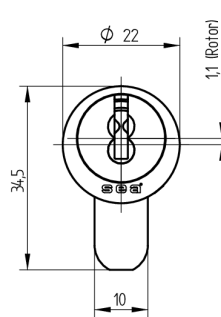

Lecteur de clé

11.033.00.00.00.00

1x0°, avec contact, Ø22 Ascenseurs AS

Les produits peuvent différer des images présentées

Couleur
nickelé mat

Utilisation

S'utilise dans un tableau de commande (p. ex. pour ascenseur).

Description

La tête de lecture intégrée dans le cylindre lit les droits programmés sur la clé.

Matériel livré

- 1 lecteur de clé avec câble plat de 23 cm
- Matériel de fixation inclus

Propriétés possibles

Caractéristiques

- Diamètre (mm): 22
- Profondeur (mm): 41.5
- Anti-perforation: sans
- Couleur: nickelé mat