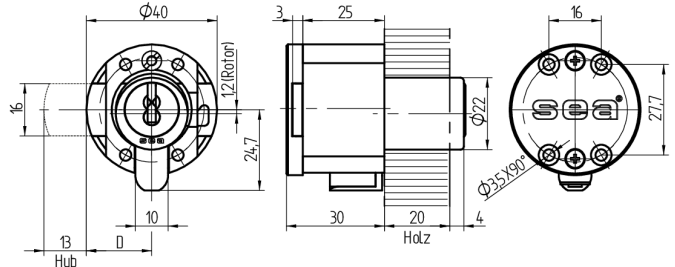

## Aufschraub-Riegelschloss

11.067.00.00.25.02.00

gerader Riegel nach oben

Die Produkte können von den dargestellten Bildern abweichen

Farbe  
matt vernickelt

### Beschreibung

Der im Zylinder integrierte Lesekopf liest die auf dem Schlüssel programmierten Rechte aus. Bei positiven Zutrittsrechten wird ein im Zylindersteg eingelassener, elektrisch betätigter Verriegelungsbolzen zurückgezogen. Der Zylinder wird somit für die Drehbewegung freigegeben.

### Lieferumfang

- 1 Aufschraub-Riegelschloss
- inklusive Zylinder mit Flachbandkabel 23cm
- 4 Senk-Spanplattenschrauben  $\varnothing 3 \times 40$ mm

### Merkmale

- Riegel: gerader
- Band: nach oben
- Dornmass (mm): 25
- Hub: 13mm
- Bohrschutz: ohne
- Farbe: matt vernickelt